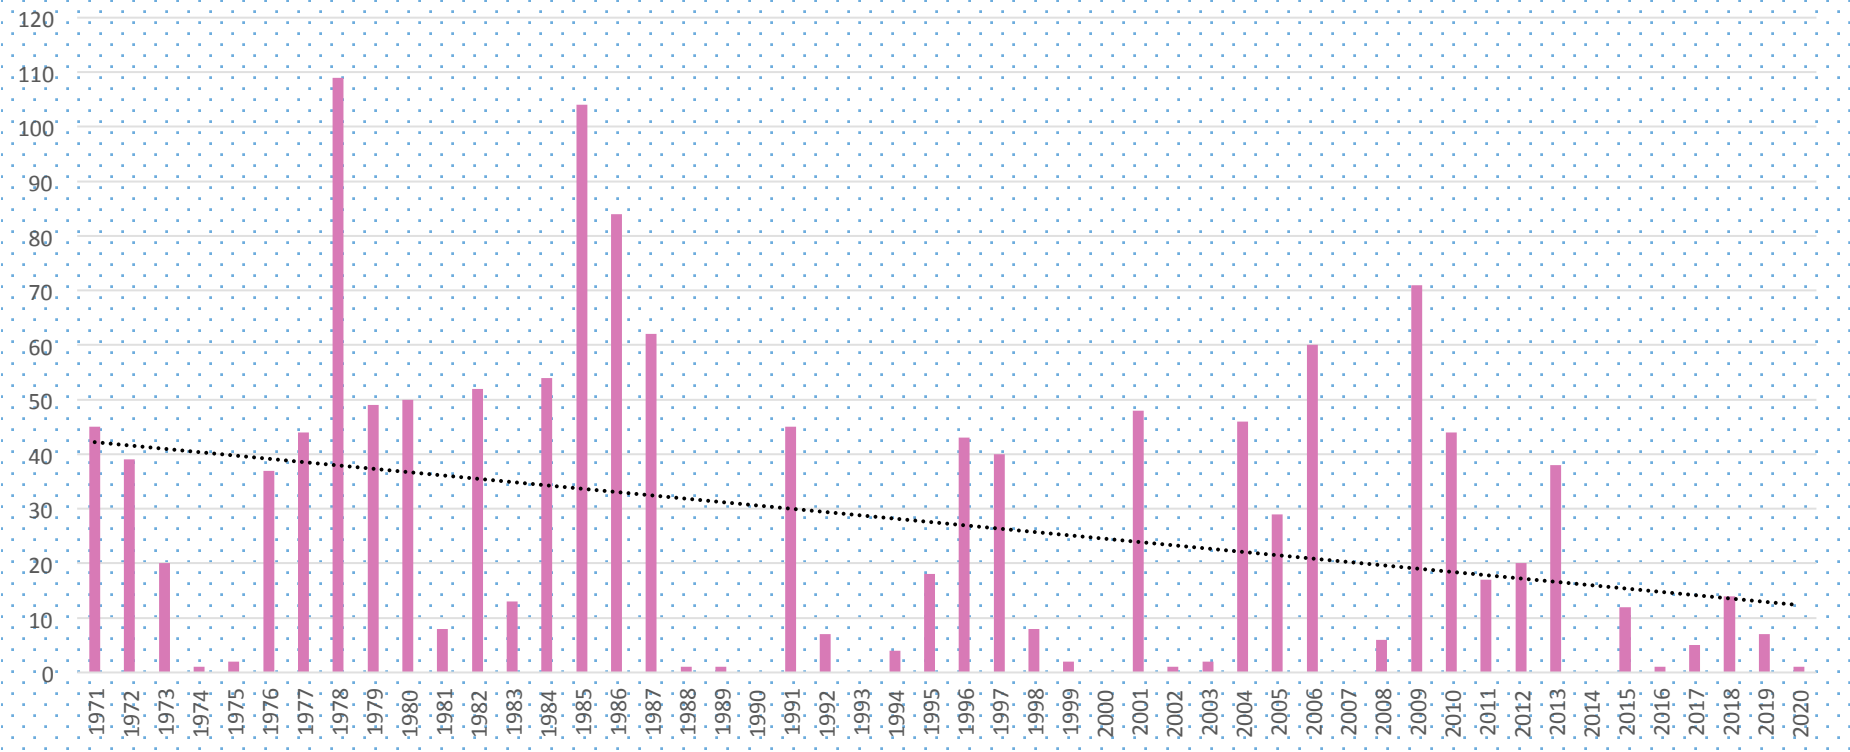

# Appendice al volume "Mille Anni di Clima dell'Alto Piemonte"

di Luca Dal Bello - a cura di Fondazione UniversiCà

## Serie nivometrica Novara 1971-2020 - Accumuli mensili e annui

<b>NOVARA</b>	<b>gennaio</b>	<b>febbraio</b>	<b>marzo</b>	<b>aprile</b>	<b>novembre</b>	<b>dicembre</b>	<b>Anno solare</b>	<b>Anno idrologico</b>
1970	n.p.	n.p.	n.p.	n.p.	0	35	n.p.	n.p.
1971	5	1	4	0	1	1	12	45
1972	32	4	1	0	1	4	42	39
1973	15	0	0	0	0	0	15	20
1974	0	0	1	0	0	0	1	1
1975	0	2	0	0	4	0	6	2
1976	24	2	7	0	0	5	38	37
1977	39	0	0	0	8	20	67	44
1978	35	46	0	0	0	13	94	109
1979	22	0	14	0	0	13	49	49
1980	37	0	0	0	1	0	38	50
1981	7	0	0	0	0	47	54	8
1982	4	1	0	0	0	0	5	52
1983	0	13	0	0	0	35	48	13
1984	13	6	0	0	0	6	25	54
1985	98	0	0	0	4	1	103	104
1986	51	17	11	0	0	0	79	84
1987	58	4	0	0	0	0	62	62
1988	0	1	0	0	0	0	1	1
1989	1	0	0	0	0	0	1	1
1990	0	0	0	0	0	24	24	0
1991	0	20	0	1	0	0	21	45
1992	7	0	0	0	0	0	7	7
1993	0	0	0	0	0	0	0	0
1994	3	1	0	0	0	0	4	4
1995	16	0	2	0	0	20	38	18
1996	8	14	1	0	1	22	46	43
1997	17	0	0	0	0	8	25	40
1998	0	0	0	0	0	2	2	8
1999	0	0	0	0	0	0	0	2
2000	0	0	0	0	0	21	21	0
2001	12	14	1	0	0	1	28	48
2002	0	0	0	0	0	1	1	1
2003	1	0	0	0	0	7	8	2
2004	4	30	5	0	0	3	42	46
2005	4	6	16	0	3	14	43	29
2006	43	0	0	0	0	0	43	60
2007	0	0	0	0	0	0	0	0
2008	6	0	0	0	7	10	23	6
2009	40	14	0	0	0	24	78	71

Riproduzione vietata senza il consenso dell'Editore

<b>2010</b>	3	10	7	0	3	10
<b>2011</b>	4	0	0	0	0	0
<b>2012</b>	8	12	0	0	0	12
<b>2013</b>	3	21	2	0	0	0
<b>2014</b>	0	0	0	0	0	0
<b>2015</b>	1	11	0	0	0	0
<b>2016</b>	1	0	0	0	0	4
<b>2017</b>	1	0	0	0	0	0
<b>2018</b>	0	2	12	0	0	0
<b>2019</b>	2	5	0	0	0	1
<b>2020</b>	0	0	0	n.p.	n.p.	n.p.
<b>MEDIA 1971-20</b>	<b>12,5</b>	<b>5,1</b>	<b>1,6</b>	<b>0,1</b>	<b>0,6</b>	<b>7,2</b>

## Accumulo nivometrico Novara 1971-2020 anno idrologico

*Appendice al volume "Mille Anni di Clima dell'Alto Piemonte"*  
*di Luca Dal Bello - a cura di Fondazione UniversiCà*

**Serie nivometrica Novara 1971-2020 - Episodi nevosi**